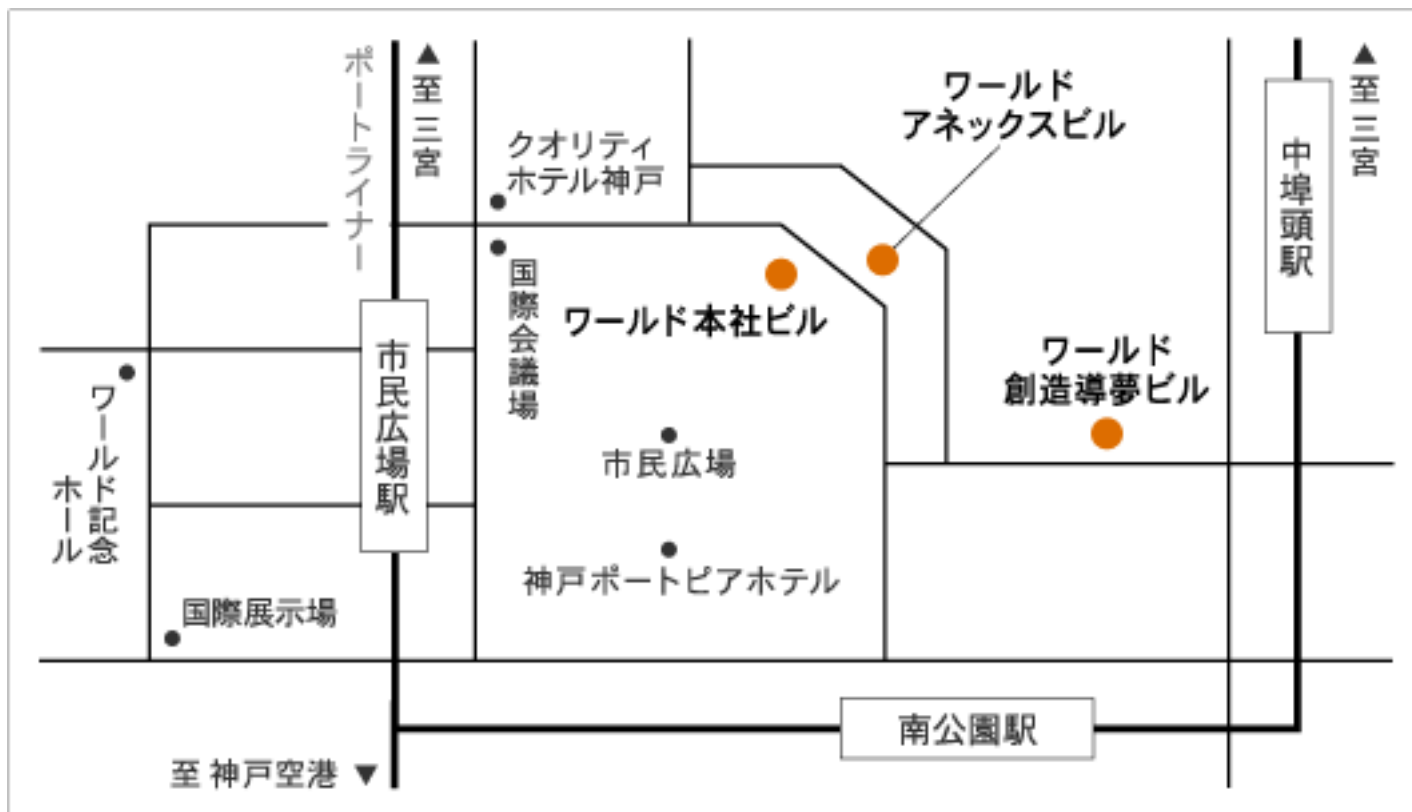

神戸オフィス

本社ビル

住所 〒650-8585 神戸市中央区港島中町 6-8-1

アクセス 三宮、神戸空港からポートライナー「市民広場」駅下車 徒歩 5 分

アネックスビル

住所 〒650-0046 神戸市中央区港島中町 6-3-4

アクセス 三宮、神戸空港からポートライナー「市民広場」駅下車 徒歩 5 分

創造導夢ビル

住所 〒650-0048 神戸市中央区港島中町 7-4-1

アクセス 三宮、神戸空港からポートライナー「市民広場」駅下車 徒歩 5 分