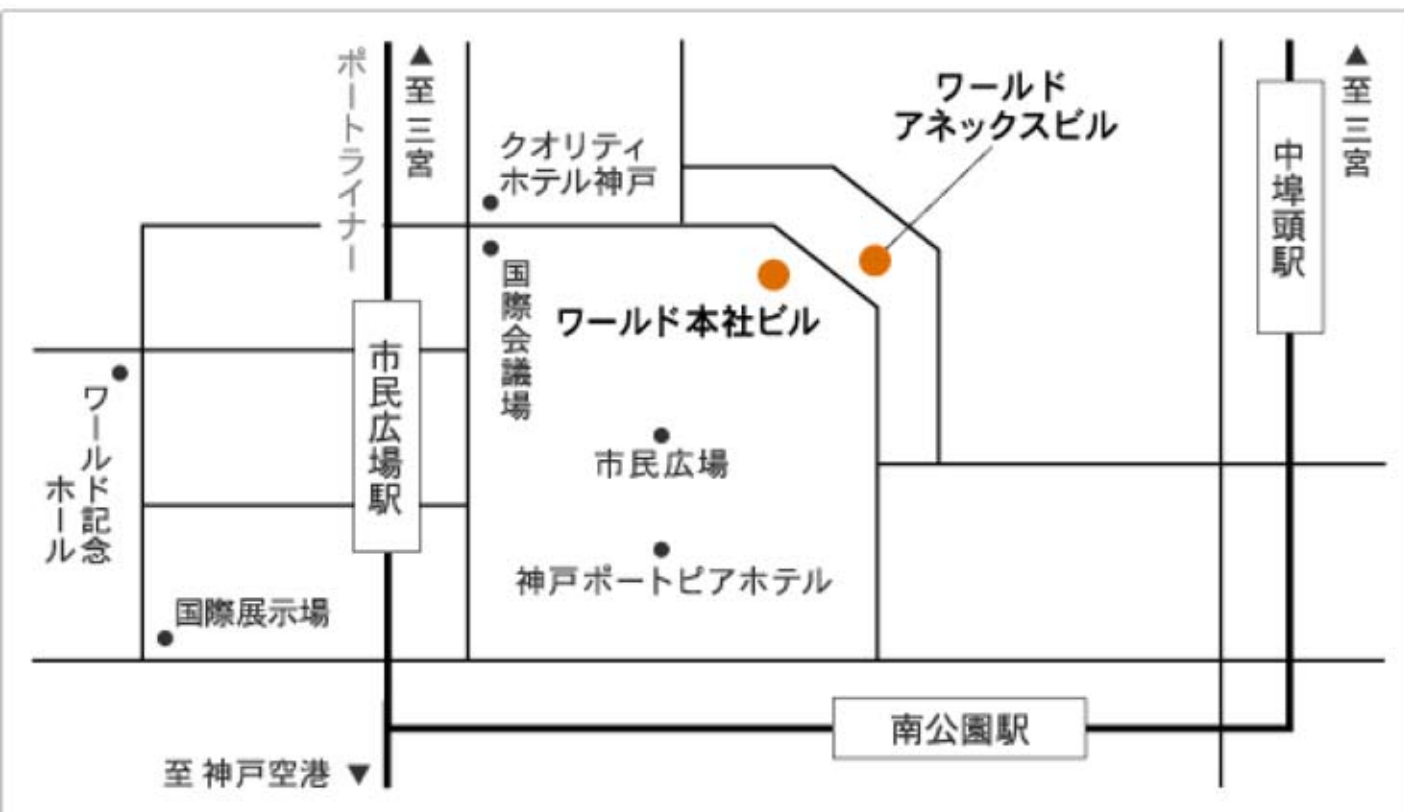

神戸オフィス

本社ビル

住所 〒650-8585 神戸市中央区港島中町 6-8-1

アクセス 三宮、神戸空港からポートルライナー「市民広場」駅下車 徒歩 5 分

アネックスビル

住所 〒650-0046 神戸市中央区港島中町 6-3-4

アクセス 三宮、神戸空港からポートルライナー「市民広場」駅下車 徒歩 5 分