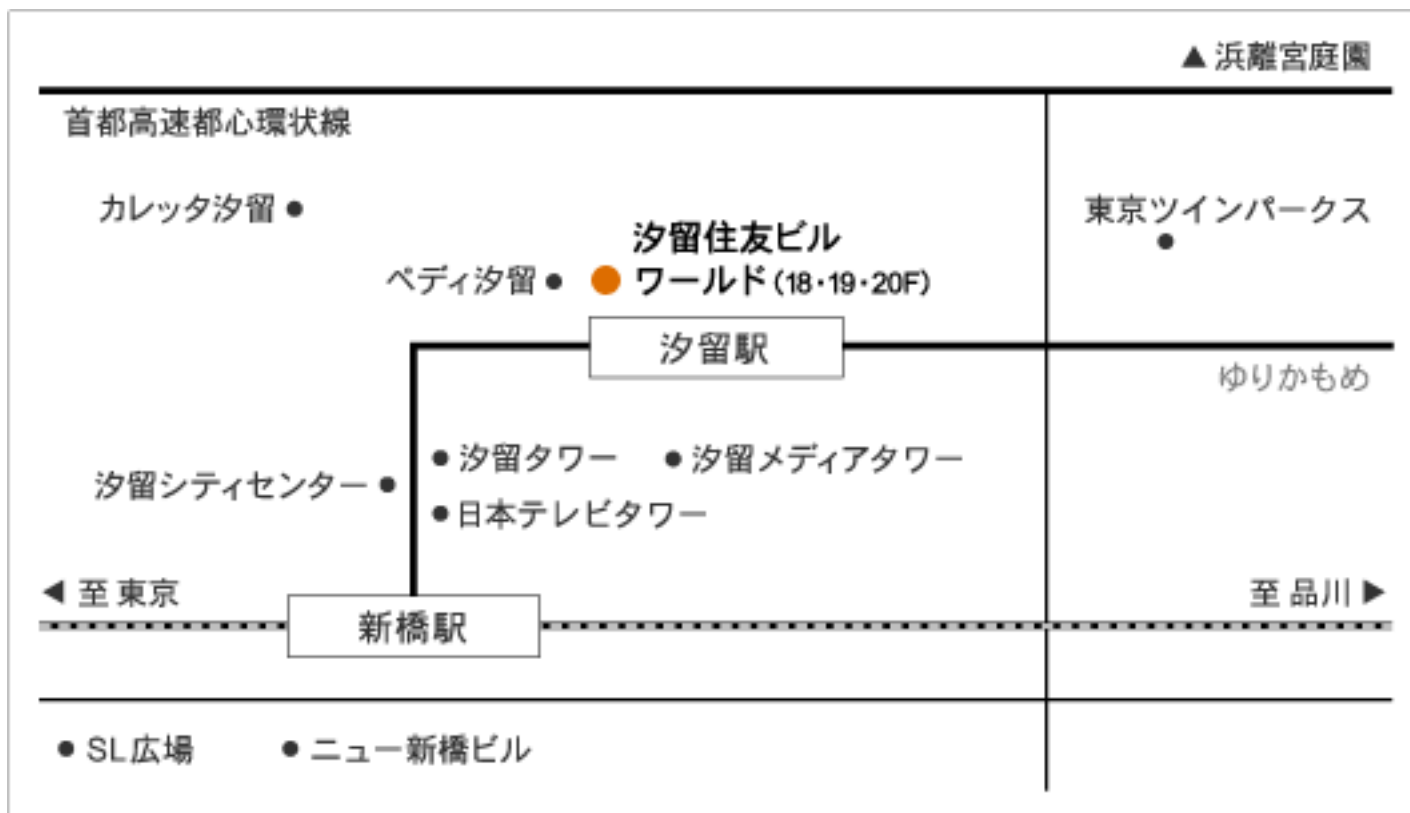

東京（汐留）オフィス

住所 〒105-8620 東京都港区東新橋 1-9-2 汐留住友ビル 18・19・20F

アクセス JR線、都営線、東京メトロ「新橋」駅下車 地下からシオサイト方面に徒歩7分
都営線「汐留」駅、ゆりかもめ「汐留」駅下車 徒歩1分