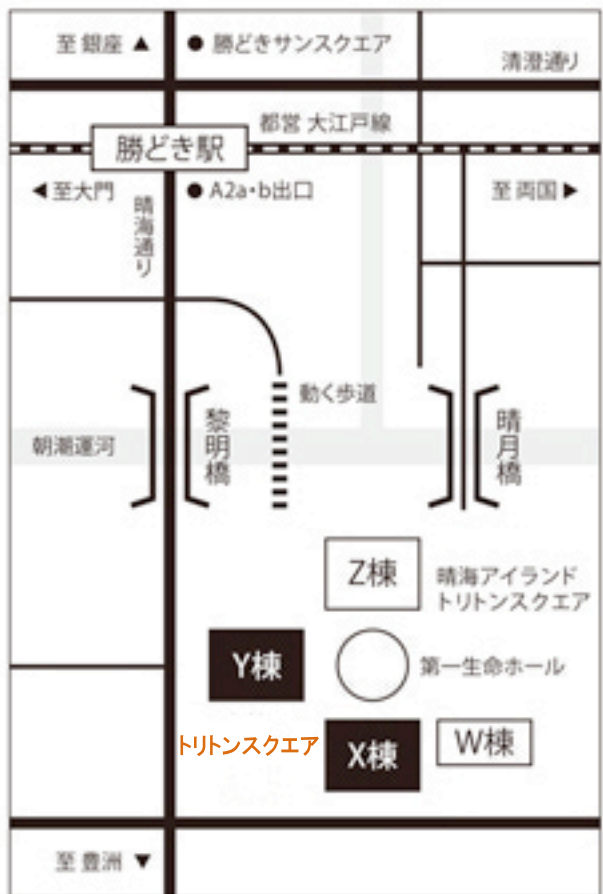

東京オフィス

トリトンスクエア X棟・Y棟

住所 〒104-8545 東京都中央区晴海 1-8-10

アクセス 都営地下鉄大江戸線「勝どき」駅下車 A2a・b出口(月島駅側)より徒歩4分

ワールドト北青山ビル

住所 〒107-8526 東京都港区北青山 3-5-10

アクセス 東京メトロ 銀座線、千代田線、半蔵門線「表参道」駅下車(A3 出口)徒歩 2分